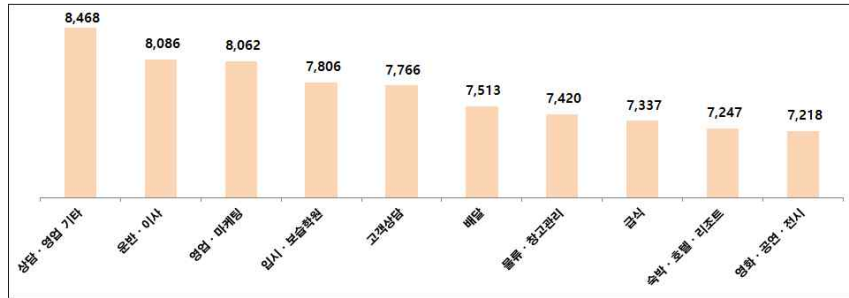

- 결국 서울지역 아르바이트 시급은 법정최저임금 수준에서 결정되고 있다고 봐야 함. 다만 상반기(1/4분기, 2/4분기)에 비해 하반기에 시급이 다소 인상되고 있는 흐름이 파악됨. 한편 서울지역 중 서울시 생활임금(7,145원, 2017년 8,197원) 이상 지급하고 있는 곳은 20.4%(2/4분기 16.9%, 1/4분기 14%)에 불과한 실정임.

[그림7] 서울지역 2016년 시급 결정 구간 현황(공고 시급 비율)

주 : 1) 서울지역 평균 시급 6,756원(2/4분기 6,718원, 1/4분기 6,687원)  
 2) 서울특별시 공공부문 생활임금은 7,145원

[그림9] 서울지역 강남권역 아르바이트 일자리 시급 현황(단위: 원)

- 2016 하반기(3/4분기) 서울지역 자치구 시급은 상반기(1/4분기, 2/4분기)에 비해 큰 차이가 없으나 일부 지역별 변동이 있음. 먼저 자치구 시급 상위 5위 곳 중 강남구(1/4분기 2위, 2/4분기 3위)가 1위 시급(6,989원)으로 확인되고 있음. 다만 전통적인 강남구·강서구·영등포는 지속적으로 상위를 차지하고 있음. 반면 서울지역 시급이 낮은 곳은 상대적으로 일자리 공고 수도 적은 곳들이면서 시급 순위도 낮음. 자치구 시급 하위 5위 곳 중 도봉, 중랑, 성북, 노원 4개 지역은 변동이 없는 곳임.

□ 서울지역 아르바이트 직종별 시급 현황

- 2016년 3/4분기 서울지역 아르바이트 시급 상위 10개 업종의 평균 시급은 7,692원이며, 주요 업종은 상담 및 영업 8,468원, 운반 이사 8,086원, 영업 마테팅 8,062원, 고객상담 7,766원, 배달 7,513원, 물류 창고관리 7,420원, 급식 7,337원, 호텔숙박 리조트 7,247원, 영화공연전시 7,218원 순임.

[그림 10] 서울지역 아르바이트 시급 상위 TOP 10 현황(단위: 원)

\*주 피팅모델 15,289원, 바(bar), 나레이터 모델 등은 아르바이트 시급이 과대 추정되어 제외함.

서울지역 대학가별 평균 시급 현황

- 서울지역 전체 대학가 평균 시급은 6,755원(2/4분기 6,988원, 1/4분기 6,688원)이며, 대학가 아르바이트 모집 공고(일자리)가 상대적으로 많은 상위 10개 곳의 시급은 6,797원(2/4분기 6,767원, 1/4분기 6,657원)이었음. 서울지역 상위 일자리 다수 10곳 중 대학가 시급은 고려대(7,059원) > 홍익대(6,941원) > 동국대(6,849원) > 서울교대(6,818원) 순이었음.