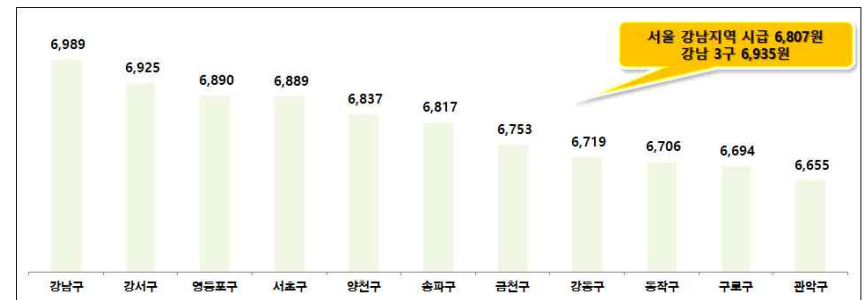

#### □ 서울지역 시급 결정 현황 구분

- 서울지역 아르바이트 3/4분기 시급 분포도는 6,030원~7,144원 79.7%(2/4분기 83.1%, 1/4분기 85.9%) > 7,145원~8,208원 16.3%(2/4분기 13.6%, 1/4분기 11.7%) > 8,209원~9,999원 2.2%(2/4분기 1.5%, 1/4분기 1.2%) > 10,000원~19,999원 1.9%(2/4분기, 1.8%, 1/4분기 1.1%) 순임([그림7]).

- 결국 서울지역 아르바이트 시급은 법정최저임금 수준에서 결정되고 있다고 봐야 함. 다만 상반기(1/4분기, 2/4분기)에 비해 하반기에 시급이 다소 인상되고 있는 흐름이 파악됨. 한편 서울지역 중 서울시 생활임금(7,145원, 2017년 8,197원) 이상 지급하고 있는 곳은 20.4%(2/4분기 16.9%, 1/4분기 14%)에 불과한 실정임.

[그림7] 서울지역 2016년 시급 결정 구간 현황(공고 시급 비율)

[그림8] 서울지역 강북권역 아르바이트 일자리 시급 현황(단위: 원)

[표5] 서울지역 25개 자치구 아르바이트 평균 시급 및 분포(2016년, 단위: 원)

순위	자치구 지역	1/4분기 시급	순위	자치구 지역	2/4분기 시급	순위	자치구 지역	3/4분기 시급
1	강서구	6,882	1	강서구	6,954	1	강남구	6,989
2	강남구	6,848	2	마포구	6,933	2	마포구	6,956
3	동대문구	6,733	3	강남구	6,923	3	강서구	6,925
4	영등포구	6,720	4	동대문구	6,857	4	영등포구	6,890
5	강북구	6,714	5	영등포구	6,833	5	서초구	6,889
6	마포구	6,711	6	송파구	6,814	6	동대문구	6,854
7	서초구	6,701	7	서초구	6,803	7	중구	6,848
8	중구	6,684	8	양천구	6,790	8	용산구	6,838
9	금천구	6,671	9	중구	6,771	9	양천구	6,837
10	종로구	6,665	10	강북구	6,757	10	송파구	6,817
11	송파구	6,649	11	강동구	6,757	11	종로구	6,806
12	용산구	6,635	12	종로구	6,753	12	강북구	6,788
13	양천구	6,611	13	은평구	6,737	13	금천구	6,753
14	서대문구	6,610	14	용산구	6,725	14	은평구	6,721
15	광진구	6,604	15	구로구	6,671	15	강동구	6,719
16	구로구	6,570	16	금천구	6,670	16	동작구	6,706
17	동작구	6,564	17	광진구	6,662	17	서대문구	6,703
18	은평구	6,558	18	성동구	6,651	18	구로구	6,694
19	강동구	6,556	19	서대문구	6,651	19	광진구	6,683
20	성동구	6,546	20	동작구	6,628	20	성동구	6,683
21	성북구	6,493	21	관악구	6,608	21	관악구	6,655
22	관악구	6,492	22	노원구	6,591	22	중랑구	6,649
23	중랑구	6,450	23	성북구	6,589	23	노원구	6,642
24	노원구	6,448	24	도봉구	6,545	24	성북구	6,589
25	도봉구	6,376	25	중랑구	6,519	25	도봉구	6,520

주 : 1) 서울지역 평균 시급 6,756원(2/4분기 6,718원, 1/4분기 6,687원)  
 2) 서울특별시 공공부문 생활임금은 7,145원

[그림9] 서울지역 강남권역 아르바이트 일자리 시급 현황(단위: 원)

- 2016 하반기(3/4분기) 서울지역 자치구 시급은 상반기(1/4분기, 2/4분기)에 비해 큰 차이가 없으나 일부 지역별 변동이 있음. 먼저 자치구 시급 상위 5위 곳 중 강남구(1/4분기 2위, 2/4분기 3위)가 1위 시급(6,989원)으로 확인되고 있음. 다만 전통적인 강남구·강서구·영등포는 지속적으로 상위를 차지하고 있음. 반면 서울지역 시급이 낮은 곳은 상대적으로 일자리 공고 수도 적은 곳들이면서 시급 순위도 낮음. 자치구 시급 하위 5위 곳 중 도봉, 중랑, 성북, 노원 4개 지역은 변동이 없는 곳임.