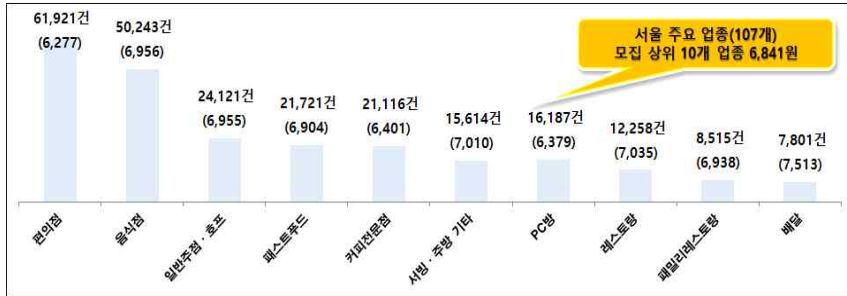

31	독서실·고시원	987	6,083	화장품·뷰티	1,231	6,646	음식	1,067	7,337
32	숙박·호텔·리조트	850	6,991	영업·마케팅	1,161	8,515	숙박·호텔·리조트	1,031	7,247
33	음식	764	7,242	바(Bar)	1,073	15,043	안내데스크·매포	1,098	6,688
34	푸드코트	768	6,896	물류·창고관리	1,044	7,033	화장품·뷰티	1,082	6,778
35	사이트운영·관리	727	6,788	오락실·게임장	890	6,646	독서실·고시원	1,031	6,087
36	진화주문·접수	691	7,134	독서실·고시원	878	6,108	영업·마케팅	897	8,062
37	상담·영업기타	594	8,189	DVD방	847	6,491	예체능·레포츠	826	7,024
38	노래방	737	6,486	노래방	814	6,722	영화·공연·전시	809	7,218
39	예체능·레포츠	667	6,919	영화·공연·전시	792	7,207	운반·이사	761	8,086
40	쇼핑몰·오픈마켓	615	7,114	예체능·레포츠	789	6,931	상담·영업기타	715	8,468

(그림3) 서울지역 주요 업종별 모집 공고 현황(상위 10개 기준, 단위: 원)

* 주 : 전체 업종 중 모집 공고 상위 40개 업종 공고 수, 그래프 ( )는 해당 업종의 2016년 3/4분기 시급