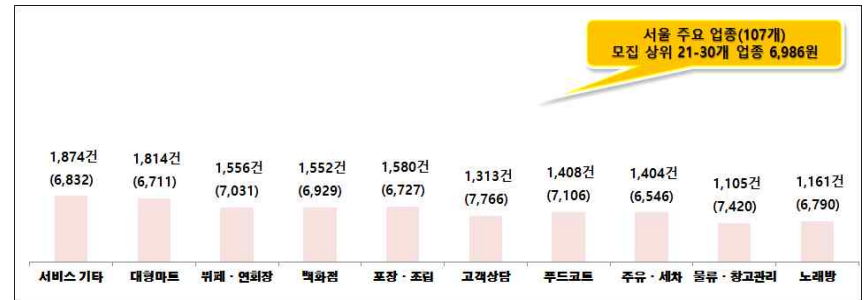

> 성균관대 2,774건 > 고려대 2,469건 순임.

[그림2] 서울지역 주요 대학가 일자리 공고 수 상위 10개 현황(단위: 건)

· 서울지역 아르바이트생 다수 모집 일자리

□ 2016년 서울지역 아르바이트 공고 주요 업종

- 서울지역 아르바이트 공고 수는 전통적으로 시급이 상대적으로 적은 일자리들이 상위를 차지하고 있음. 2016년 1/4분기, 2/4분기, 3/4분기 일자리 공고 수 상위 10개 업종 간 차이는 변동은 거의 없었음. 1/4분기부터 3/4분기까지 서울지역 아르바이트 일자리 공고 수 1위(음식점), 2위(편의점), 3위(주점 및 호프), 4위(패스트푸드점), 5위(커피전문점)가 전체 40위 일자리(약 30만건) 중 57.2%(약 17만7천건)를 차지하고 있었음.
- 서울지역 아르바이트 모집 공고 수는 편의점(61,921건) > 음식점(50,243건) > 일반주점·호프(24,121건) > 패스트푸드(21,721건) > 커피전문점(21,116건) > PC방(16,187건) > 레스토랑(12,258건) > 패밀리레스토랑(8,515건) > 배달(7,801건)순이었음([표2]).

(그림3) 서울지역 주요 업종별 모집 공고 현황(상위 10개 기준, 단위: 원)

\* 주 : 전체 업종 중 모집 공고 상위 40개 업종 공고 수, 그래프 ( )는 해당 업종의 2016년 3/4분기 시급

(그림4) 서울지역 주요 업종별 모집 공고 현황(상위 11-20개, 단위: 원)

(그림5) 서울지역 주요 업종별 모집 공고 현황(상위 21-30개, 단위: 원)

(그림6) 서울지역 주요 업종별 모집 공고 현황(상위 31-40개, 단위: 원)

서울지역 아르바이트 연령대별 선호 업종([표3], [표4])

( ) 미디어월 네트워크 알바천국에 아르바이트 채용 이력서 제출 '선호 업종/직종' 건수 기준

- 2016년 3/4분기 서울지역 아르바이트 연령대별 선호도는 지난 몇 년간 연령대별 아르바이트 상위 구직 일자리 선호도는 큰 변화 없는 상황. 전체 서울지역 다수의 아르바이트 연령대인 20-24세는 커피전문점을 선호하고, 15세-19세는 음식점을 선호하고, 20대 후반과 30대 초반은 사무보조를 선호하는 것으로 나타났음.

- 10대 아르바이트 선호가 음식점이 높은 이유는 사무보조나 커피전문점 등이 20대 이상 이거나 대학 재학 이상을 요구하고 있기 때문에, 일자리 경쟁에서 상대적으로 일자리를 구하기 쉬운 직종에 이력서를 제출하기 때문임.

• 15대~19세 구인 일자리 선호도 상위 5곳

: 11,487건(2/4분기 9,035건, 1/4분기 7,828건) > 편의점 8,432건(2/4분기 6,786건, 1/4분기 5,907건) > 커피전문점 6,790건(2/4분기 5,502건, 1/4분기 4,849건) > 패스트푸드 6,022건(2/4분기 5096건, 1/4분기 4,654건) > 서빙주방 기타 4,632건(2/4분기 3,701건, 1/4분기 3,256건)