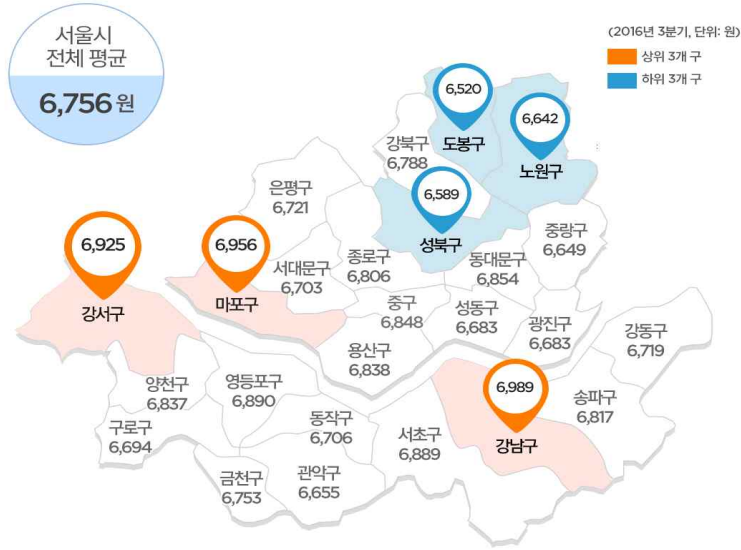

### Ⅲ 아르바이트 시급 현황

#### 1. '시급' 분포 구분

서울지역 아르바이트 시급 구분

- 시급 구분은 4개 그룹으로 설정했으며, 기준은 법정최저임금, 생활임금, 중소기업 노임 단가, 최저임금연대회의 등의 임금을 지표로 했음. '1그룹' 시급은 '6,030원~7,144원' (최저시급 - 서울시 생활임금 미만 시급), '2그룹' 시급은 '7,145원~8,208원' (서울시 생활임금 시급 - 중기 제조업 노임단가 시급 미만), '3그룹' 시급은 '8,209원~9,999원' (중기 제조업 노임단가 시급 - 양대노총 최저임금 요구안 시급 미만), '4그룹' 시급은 '10,000원~19,999원' (노동시민단체 최저임금 요구안 이상 시급)로 범주화 함.

#### 2. 서울지역 아르바이트 시급

□ 서울 및 전국 아르바이트 시급

2016년 3분기 전국 지역별 아르바이트 평균 시급

### 2016년 3분기 서울시 아르바이트 평균 시급 분포

(자료제공: 서울시, 알바천국, 한국노동사회연구소)

- 2016 3/4분기 전국 시급은 6,556원(2/4분기 6,526원, 1/4분기 6,475원)이었고, 서울 지역 시급은 6,756원(2/4분기 6,718원, 1/4분기 6,687원)으로 전국 대비 200원 정도 높은 상황임. 한편 서울지역 중 강북지역 시급은 6,734원(서울 대비 ▼22원, 2/4분기 6,696원, 1/4분기 6,586원)이었고, 강남지역 시급은 6,870원(서울 대비 ▲114원, 2/4분기 6,768원, 1/4분기 6,660원)이었음. 서울지역 강남 3구로 불리는 서초, 강남, 송파 지역의 시급은 6,935원(2/4분기 6,850원, 1/4분기 6,732원)으로 서울지역 전체 시급 대비 179원(전국 대비 ▲379원) 높은 상황임.