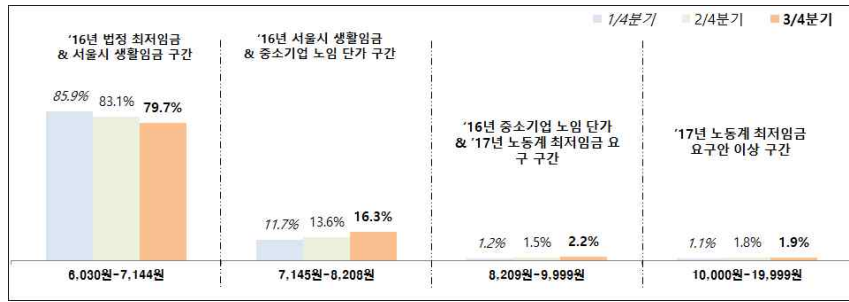

### 2016년 3분기 서울시 아르바이트 평균 시급 분포

(자료제공: 서울시, 알바천국, 한국노동사회연구소)

- 2016 3/4분기 전국 시급은 6,556원(2/4분기 6,526원, 1/4분기 6,475원)이었고, 서울 지역 시급은 6,756원(2/4분기 6,718원, 1/4분기 6,687원)으로 전국 대비 200원 정도 높은 상황임. 한편 서울지역 중 강북지역 시급은 6,734원(서울 대비 ▼22원, 2/4분기 6,696원, 1/4분기 6,586원)이었고, 강남지역 시급은 6,870원(서울 대비 ▲114원, 2/4분기 6,768원, 1/4분기 6,660원)이었음. 서울지역 강남 3구로 불리는 서초, 강남, 송파 지역의 시급은 6,935원(2/4분기 6,850원, 1/4분기 6,732원)으로 서울지역 전체 시급 대비 179원(전국 대비 ▲379원) 높은 상황임.

\*주 : 2016년부터 서울지역 아르바이트 시급 현황 분석을 분기별 분석.

#### □ 서울지역 시급 결정 현황 구분

- 서울지역 아르바이트 3/4분기 시급 분포도는 6,030원~7,144원 79.7%(2/4분기 83.1%, 1/4분기 85.9%) > 7,145원~8,208원 16.3%(2/4분기 13.6%, 1/4분기 11.7%) > 8,209원~9,999원 2.2%(2/4분기 1.5%, 1/4분기 1.2%) > 10,000원~19,999원 1.9%(2/4분기, 1.8%, 1/4분기 1.1%) 순임([그림7]).

- 결국 서울지역 아르바이트 시급은 법정최저임금 수준에서 결정되고 있다고 봐야 함. 다만 상반기(1/4분기, 2/4분기)에 비해 하반기에 시급이 다소 인상되고 있는 흐름이 파악됨. 한편 서울지역 중 서울시 생활임금(7,145원, 2017년 8,197원) 이상 지급하고 있는 곳은 20.4%(2/4분기 16.9%, 1/4분기 14%)에 불과한 실정임.

[그림7] 서울지역 2016년 시급 결정 구간 현황(공고 시급 비율)