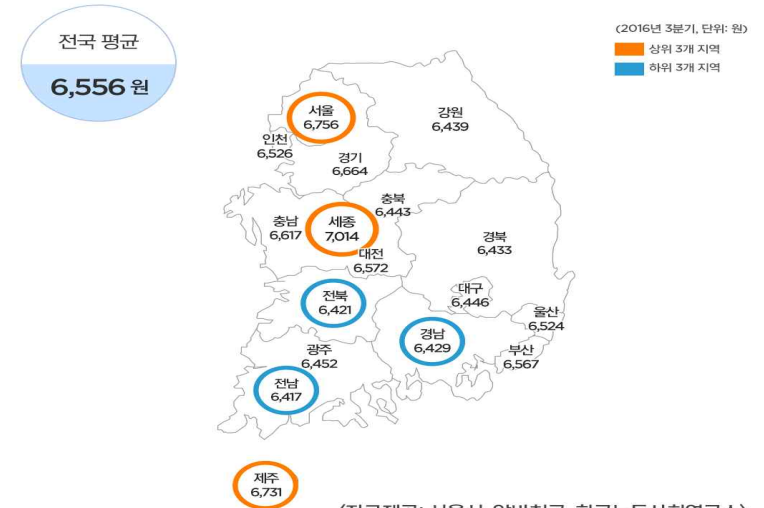

### Ⅲ 아르바이트 시급 현황

#### 1. '시급' 분포 구분

서울지역 아르바이트 시급 구분

- 시급 구분은 4개 그룹으로 설정했으며, 기준은 법정최저임금, 생활임금, 중소기업 노임 단가, 최저임금연대회의 등의 임금을 지표로 했음. '1그룹' 시급은 '6,030원~7,144원' (최저시급 - 서울시 생활임금 미만 시급), '2그룹' 시급은 '7,145원~8,208원' (서울시 생활임금 시급 - 중기 제조업 노임단가 시급 미만), '3그룹' 시급은 '8,209원~9,999원' (중기 제조업 노임단가 시급 - 양대노총 최저임금 요구안 시급 미만), '4그룹' 시급은 '10,000원~19,999원' (노동시민단체 최저임금 요구안 이상 시급)로 범주화 함.

#### 2. 서울지역 아르바이트 시급

□ 서울 및 전국 아르바이트 시급

2016년 3분기 전국 지역별 아르바이트 평균 시급

### 2016년 3분기 서울시 아르바이트 평균 시급 분포

(자료제공: 서울시, 알바천국, 한국노동사회연구소)

- 2016 3/4분기 전국 시급은 6,556원(2/4분기 6,526원, 1/4분기 6,475원)이었고, 서울 지역 시급은 6,756원(2/4분기 6,718원, 1/4분기 6,687원)으로 전국 대비 200원 정도 높은 상황임. 한편 서울지역 중 강북지역 시급은 6,734원(서울 대비 ▼22원, 2/4분기 6,696원, 1/4분기 6,586원)이었고, 강남지역 시급은 6,870원(서울 대비 ▲114원, 2/4분기 6,768원, 1/4분기 6,660원)이었음. 서울지역 강남 3구로 불리는 서초, 강남, 송파 지역의 시급은 6,935원(2/4분기 6,850원, 1/4분기 6,732원)으로 서울지역 전체 시급 대비 179원(전국 대비 ▲379원) 높은 상황임.