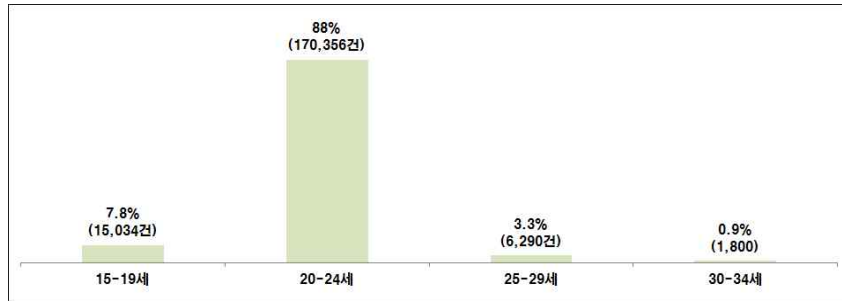

2. 서울지역 아르바이트 일자리 현황

. 서울지역 일자리 공고 현황

서울지역 연령대별 아르바이트 일자리

- 서울지역 아르바이트 다수는 20대 초반(88%)으로 '학교 졸업 혹은 대학생 아르바이트' 연령이 10명 중 9명 정도를 차지하고 있는 상황임. 아르바이트 연령별 현황은 20세~24세(88%), 15세~19세(7.8%), 25세~29세(3.3%), 30세~34세(0.9%) 순임. 결국 청소년 및 청년 아르바이트 다수 일자리는 고등학교 및 졸업 그리고 20대 초중반 대학 재학·휴학 등 연령대에 중첩되어 있다는 것임.

[그림 1] 서울지역 일자리 연령대별 모집 공고 수 현황(단위: %, 개)

[표 1] 서울지역 자치구별 일자리 채용 공고 수 현황(1/4분기, 2/4분기, 3/4분기)

순위	1/4분기 채용 공고 현황			2/4분기 채용 공고 현황			3/4분기 채용 공고 현황		
	자치구	공공 수	비율	자치구	공공 수	비율	자치구	공공 수	비율
1	강남구	36,261	14.4%	강남구	49,569	15.6%	강남구	44,983	14.4%
2	서초구	21,418	8.5%	서초구	26,478	8.3%	서초구	25,675	8.2%
3	송파구	16,038	6.4%	송파구	22,133	7.0%	송파구	21,833	7.0%
4	마포구	16,003	6.4%	마포구	21,318	6.7%	마포구	19,758	6.3%
5	영등포구	14,817	5.9%	영등포구	16,802	5.3%	영등포구	18,465	5.9%
6	종로구	14,107	5.6%	중구	16,789	5.3%	종로구	15,338	4.9%
7	중구	12,178	4.8%	종로구	15,993	5.0%	중구	15,101	4.8%
8	광진구	9,702	3.9%	광진구	12,679	4.0%	광진구	12,302	3.9%
9	관악구	8,926	3.6%	강서구	10,951	3.5%	관악구	12,046	3.9%
10	강서구	8,399	3.3%	관악구	10,749	3.4%	강서구	11,383	3.7%
11	동대문구	8,239	3.3%	강동구	10,191	3.4%	강동구	11,313	3.6%

12	강동구	8,034	3.2%	용산구	10,173	3.2%	용산구	10,736	3.4%
13	용산구	7,858	3.2%	동대문구	9,204	2.9%	성동구	9,220	3.0%
14	서대문구	7,287	2.9%	성동구	9,208	2.9%	구로구	9,003	2.9%
15	동작구	7,263	2.9%	구로구	8,904	2.8%	동작구	8,592	2.8%
16	구로구	7,209	2.9%	서대문구	8,830	2.8%	동대문구	8,208	2.6%
17	성동구	7,187	2.9%	동작구	8,771	2.8%	서대문구	7,995	2.6%
18	노원구	6,562	2.6%	노원구	7,811	2.5%	양천구	7,588	2.4%
19	금천구	5,908	2.4%	양천구	6,843	2.2%	노원구	7,734	2.5%
20	성북구	5,839	2.3%	금천구	6,650	2.1%	성북구	7,218	2.3%
21	양천구	5,218	2.1%	성북구	6,691	2.1%	은평구	6,507	2.1%
22	은평구	5,166	2.1%	은평구	6,251	2.0%	중랑구	6,330	2.0%
23	강북구	4,179	1.7%	중랑구	6,193	2.0%	금천구	6,166	2.0%
24	중랑구	4,263	1.7%	강북구	4,544	1.4%	강북구	4,590	1.5%
25	도봉구	3,085	1.2%	도봉구	3,578	1.1%	도봉구	3,625	1.2%

□ 서울지역 아르바이트 지역별 현황

- 서울지역 아르바이트 구인 현황(공고 수)은 강남구 14.4%(2/4분기 15.6%, 1/4분기 14.4%) > 서초구 8.2%(2/4분기 8.3%, 1/4분기 8.5%) > 송파구 7%(2/4분기 7%, 1/4분기 6.4%) > 마포구 6.3%(2/4분기 6.7%, 1/4분기 6.4%) > 영등포구 5.9%(2/4분기 5.3%, 1/4분기 5.9%)가 상위 5개 순임. 반면에 서울 은평구 2.1%(2/4분기 2%, 1/4분기 2.1%) > 중랑구 2%(2/4분기 2%, 1/4분기 1.7%) > 금천구 2%(2/4분기 2.1%, 1/4분기 2.4%) > 강북구 1.5%(2/4분기 1.4%, 1/4분기 1.7%) > 도봉구 1.2%(2/4분기 1.1%, 1/4분기 1.2%)는 하위 5개 순이었음.

- 서울지역 아르바이트 모집 공고의 약 3분의 1은 강남지역이며, 특히 강남 3구 아르바이트 일자리 공고가 29.6%(2/4분기 30.9%, 1/4분기 29.3%)로 전체의 3분의 1 수준을 차지하고 있는 상황임. 반면에 서울 강북, 중랑, 강북, 도봉 4곳 강북지역 아르바이트 모집 공고 수는 강남 3구에 거의 6배 정도 적은 일자리 현황이 확인되고 있음.

□ 서울지역 아르바이트 대학가 현황

- 서울 대학가 아르바이트 모집 상위 10곳 공고 수 현황은 전통적으로 일자리 공고 수가 많은 홍대, 건대, 서울교대, 서울대, 한양대 지역이 상위를 차지하고 있음. 2016년 3/4분기 대학가 모집 공고 수는 홍익대 9,123건 > 건국대 8,831건 > 서울교대 6,230건 > 서울대 5,051건 > 동국대 4,647건 > 한양대 4,640건 > 연세대 3,257건 > 숙명여대 3,081