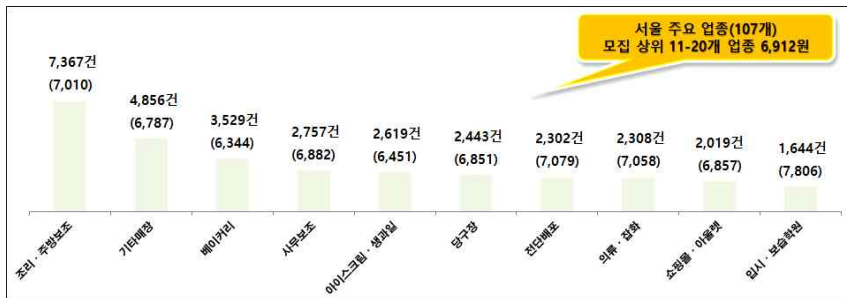

(그림4) 서울지역 주요 업종별 모집 공고 현황(상위 11-20개, 단위: 원)