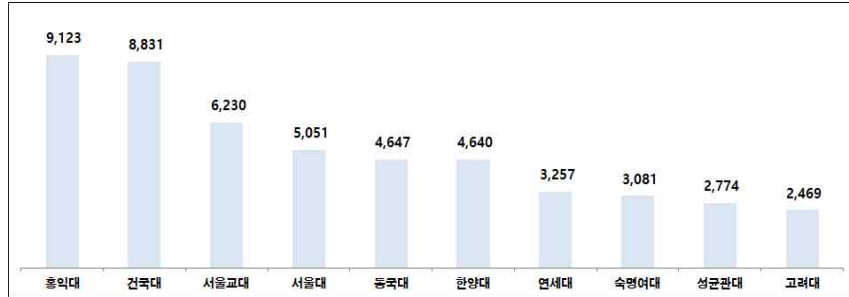

> 성균관대 2,774건 > 고려대 2,469건 순임.

[그림2] 서울지역 주요 대학가 일자리 공고 수 상위 10개 현황(단위: 건)

· 서울지역 아르바이트생 다수 모집 일자리

□ 2016년 서울지역 아르바이트 공고 주요 업종

- 서울지역 아르바이트 공고 수는 전통적으로 시급이 상대적으로 적은 일자리들이 상위를 차지하고 있음. 2016년 1/4분기, 2/4분기, 3/4분기 일자리 공고 수 상위 10개 업종 간 차이는 변동은 거의 없었음. 1/4분기부터 3/4분기까지 서울지역 아르바이트 일자리 공고 수 1위(음식점), 2위(편의점), 3위(주점 및 호프), 4위(패스트푸드점), 5위(커피전문점)가 전체 40위 일자리(약 30만건) 중 57.2%(약 17만7천건)를 차지하고 있었음.
- 서울지역 아르바이트 모집 공고 수는 편의점(61,921건) > 음식점(50,243건) > 일반주점·호프(24,121건) > 패스트푸드(21,721건) > 커피전문점(21,116건) > PC방(16,187건) > 레스토랑(12,258건) > 패밀리레스토랑(8,515건) > 배달(7,801건)순이었음([표2]).

[표2] 서울지역 아르바이트 일자리 현황 및 시급(공고 수 상위 40개, 단위: 건, 원)

순위	2016년 1/4분기			2016년 2/4분기			2016년 3/4분기		
	업종	공고 수	시급	업종	공고 수	시급	업종	공고 수	시급
1	음식점	42,039	6,746	편의점	54,534	6,232	편의점	61,921	6,277
2	편의점	42,013	6,207	음식점	51,850	6,857	음식점	50,243	6,956
3	일반주점·호프	21,125	6,764	일반주점·호프	26,879	6,876	일반주점·호프	24,121	6,955
4	패스트푸드	19,535	6,894	패스트푸드	23,898	6,888	패스트푸드	21,721	6,904
5	커피전문점	16,892	6,254	커피전문점	23,767	6,324	커피전문점	21,116	6,401
6	서빙·주방기타	12,964	6,806	서빙·주방기타	16,876	6,921	PC방	16,187	6,379
7	PC방	13,906	6,273	PC방	15,916	6,326	서빙·주방기타	15,614	7,010
8	레스토랑	9,884	6,751	레스토랑	12,376	6,875	레스토랑	12,258	7,035
9	배달	8,178	7,387	배달	8,955	7,374	패밀리레스토랑	8,515	6,983
10	조리·주방보조	6,695	6,784	패밀리레스토랑	8,171	6,918	배달	7,801	7,513
11	패밀리레스토랑	6,578	6,826	조리·주방보조	7,852	6,921	조리·주방보조	7,367	7,010
12	기타매장	3,498	6,600	기타매장	4,302	6,572	기타매장	4,856	6,787
13	사무보조	2,943	6,791	베이커리	3,801	6,299	베이커리	3,529	6,344
14	베이커리	3,175	6,247	사무보조	3,033	6,946	사무보조	2,757	6,882
15	당구장	2,258	6,812	전단배포	2,777	7,145	아이스크림·생과일	2,619	6,451
16	전단배포	2,028	7,191	아이스크림·생과일	2,537	6,422	당구장	2,443	6,851
17	임시·보습학원	1,551	7,825	당구장	2,326	6,876	전단배포	2,302	7,079
18	뷔페·연회장	1,525	6,833	외류·잡화	2,301	6,652	외류·잡화	2,308	7,058
19	외류·잡화	1,593	6,496	대형마트	1,996	6,652	소풍물·아울렛	2,019	6,857
20	대형마트	1,449	6,568	소풍물·아울렛	1,961	6,760	임시·보습학원	1,664	7,806
21	포장·조립	1,430	6,547	뷔페·연회장	1,797	6,894	서비스기타	1,874	6,832
22	소풍물·아울렛	1,391	6,678	서비스기타	1,782	6,846	대형마트	1,814	6,711
23	아이스크림·생과일	1,450	6,338	고객상담	1,667	8,115	뷔페·연회장	1,556	7,031
24	주유·세차	1,266	6,466	임시·보습학원	1,623	7,982	백화점	1,552	6,929
25	백화점	1,215	6,607	백화점	1,496	6,713	포장·조립	1,580	6,727
26	안내데스크·매표	1,128	6,471	포장·조립	1,493	6,728	고객상담	1,313	7,766
27	영화·공연·전시	1,031	7,019	숙박·호텔·리조트	1,435	7,075	푸드코트	1,408	7,106
28	서비스기타	1,015	6,889	주유·세차	1,370	6,528	주유·세차	1,404	6,546
29	물류·참고관리	987	6,704	안내데스크·매표	1,263	6,603	물류·참고관리	1,105	7,420
30	화장품·뷰티	960	6,679	푸드코트	1,249	7,116	노래방	1,161	6,790