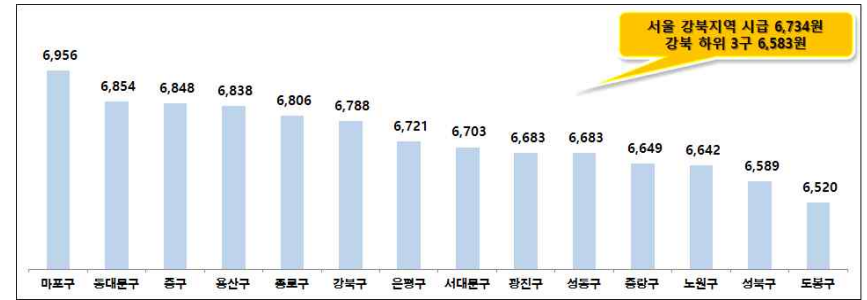

[그림8] 서울지역 강북권역 아르바이트 일자리 시급 현황(단위: 원)

순위	자치구 지역	1/4분기 시급	순위	자치구 지역	2/4분기 시급	순위	자치구 지역	3/4분기 시급
1	강서구	6,882	1	강서구	6,954	1	강남구	6,989
2	강남구	6,848	2	마포구	6,933	2	마포구	6,956
3	동대문구	6,733	3	강남구	6,923	3	강서구	6,925
4	영등포구	6,720	4	동대문구	6,857	4	영등포구	6,890
5	강북구	6,714	5	영등포구	6,833	5	서초구	6,889
6	마포구	6,711	6	송파구	6,814	6	동대문구	6,854
7	서초구	6,701	7	서초구	6,803	7	중구	6,848
8	중구	6,684	8	양천구	6,790	8	용산구	6,838
9	금천구	6,671	9	중구	6,771	9	양천구	6,837
10	종로구	6,665	10	강북구	6,757	10	송파구	6,817
11	송파구	6,649	11	강동구	6,757	11	종로구	6,806
12	용산구	6,635	12	종로구	6,753	12	강북구	6,788
13	양천구	6,611	13	은평구	6,737	13	금천구	6,753
14	서대문구	6,610	14	용산구	6,725	14	은평구	6,721
15	광진구	6,604	15	구로구	6,671	15	강동구	6,719
16	구로구	6,570	16	금천구	6,670	16	동작구	6,706
17	동작구	6,564	17	광진구	6,662	17	서대문구	6,703
18	은평구	6,558	18	성동구	6,651	18	구로구	6,694
19	강동구	6,556	19	서대문구	6,651	19	광진구	6,683
20	성동구	6,546	20	동작구	6,628	20	성동구	6,683
21	성북구	6,493	21	관악구	6,608	21	관악구	6,655
22	관악구	6,492	22	노원구	6,591	22	중랑구	6,649
23	중랑구	6,450	23	성북구	6,589	23	노원구	6,642
24	노원구	6,448	24	도봉구	6,545	24	성북구	6,589
25	도봉구	6,376	25	중랑구	6,519	25	도봉구	6,520

주 : 1) 서울지역 평균 시급 6,756원(2/4분기 6,718원, 1/4분기 6,687원)
2) 서울특별시 공공부문 생활임금은 7,145원