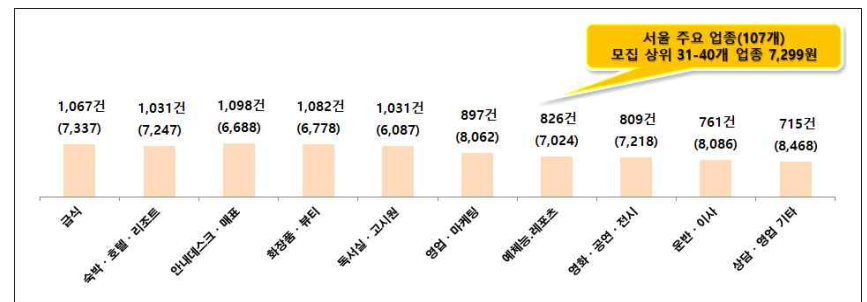

> 성균관대 2,774건 > 고려대 2,469건 순임.

[그림2] 서울지역 주요 대학가 일자리 공고 수 상위 10개 현황(단위: 건)

· 서울지역 아르바이트생 다수 모집 일자리

□ 2016년 서울지역 아르바이트 공고 주요 업종

- 서울지역 아르바이트 공고 수는 전통적으로 시급이 상대적으로 적은 일자리들이 상위를 차지하고 있음. 2016년 1/4분기, 2/4분기, 3/4분기 일자리 공고 수 상위 10개 업종 간 차이는 변동은 거의 없었음. 1/4분기부터 3/4분기까지 서울지역 아르바이트 일자리 공고 수 1위(음식점), 2위(편의점), 3위(주점 및 호프), 4위(패스트푸드점), 5위(커피전문점)가 전체 40위 일자리(약 30만건) 중 57.2%(약 17만7천건)를 차지하고 있었음.
- 서울지역 아르바이트 모집 공고 수는 편의점(61,921건) > 음식점(50,243건) > 일반주점·호프(24,121건) > 패스트푸드(21,721건) > 커피전문점(21,116건) > PC방(16,187건) > 레스토랑(12,258건) > 패밀리레스토랑(8,515건) > 배달(7,801건)순이었음([표2]).

(그림3) 서울지역 주요 업종별 모집 공고 현황(상위 10개 기준, 단위: 원)

\* 주 : 전체 업종 중 모집 공고 상위 40개 업종 공고 수, 그래프 ( )는 해당 업종의 2016년 3/4분기 시급

(그림4) 서울지역 주요 업종별 모집 공고 현황(상위 11-20개, 단위: 원)

(그림5) 서울지역 주요 업종별 모집 공고 현황(상위 21-30개, 단위: 원)

(그림6) 서울지역 주요 업종별 모집 공고 현황(상위 31-40개, 단위: 원)

서울지역 아르바이트 연령대별 선호 업종([표3], [표4])

( ) 미디어월 네트워크 알바천국에 아르바이트 채용 이력서 제출 '선호 업종/직종' 건수 기준

- 2016년 3/4분기 서울지역 아르바이트 연령대별 선호도는 지난 몇 년간 연령대별 아르바이트 상위 구직 일자리 선호도는 큰 변화 없는 상황. 전체 서울지역 다수의 아르바이트 연령대인 20-24세는 커피전문점을 선호하고, 15세-19세는 음식점을 선호하고, 20대 후반과 30대 초반은 사무보조를 선호하는 것으로 나타났음.

- 10대 아르바이트 선호가 음식점이 높은 이유는 사무보조나 커피전문점 등이 20대 이상 이거나 대학 재학 이상을 요구하고 있기 때문에, 일자리 경쟁에서 상대적으로 일자리를 구하기 쉬운 직종에 이력서를 제출하기 때문임.

• 15대~19세 구인 일자리 선호도 상위 5곳

: 11,487건(2/4분기 9,035건, 1/4분기 7,828건) > 편의점 8,432건(2/4분기 6,786건, 1/4분기 5,907건) > 커피전문점 6,790건(2/4분기 5,502건, 1/4분기 4,849건) > 패스트푸드 6,022건(2/4분기 5096건, 1/4분기 4,654건) > 서빙주방 기타 4,632건(2/4분기 3,701건, 1/4분기 3,256건)